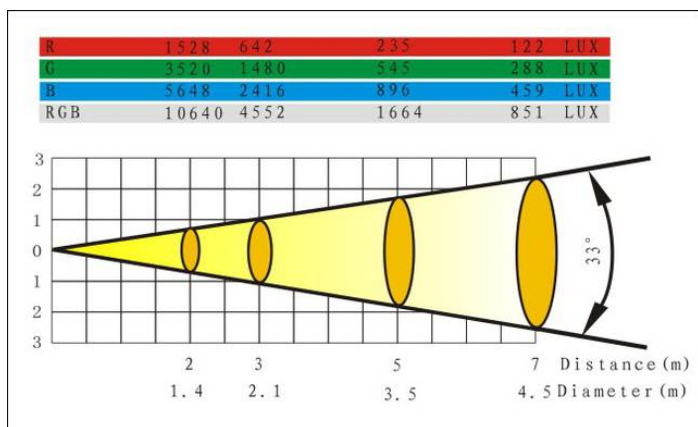

Единый адрес для всех регионов: gty@nt-rt.ru || www.lightsky.nt-rt.ru

Светодиодные приборы LIGHT SKY FL-4803

Характеристики

- Источник света: LED 48 шт по 3W (R-12, G-12, B-12, W-12)
- Эквивалент лампе 720 Вт
- Питание: 190-240V, Частота: 50-60Гц
- Низкое энергопотребление при большой яркости.
- Средний срок службы светодиодов достигает 100000 часов.
- Управление по протоколу DMX 512 = 7 каналов
- Угол раскрыва: стандартный 15°, но также можно заказать угол до 45°.
- Облегчает использование в напольном или подвешенном режиме эксплуатации.
- Соответствует всем номерам безопасности и степеням защиты IP20
- Габариты: 640x132x208 мм
- Вес: 8,8 кг