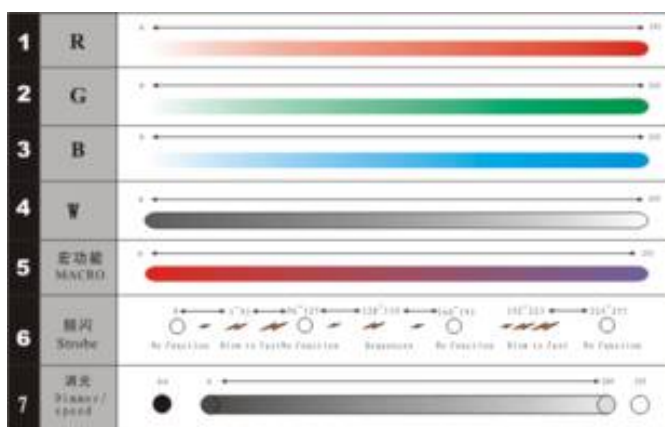

Единый адрес для всех регионов: gty@nt-rt.ru || www.lightsky.nt-rt.ru

Светодиодные приборы LIGHT SKY FL-4803

Характеристики

- Источник света: LED 48 шт по 3W (R-12, G-12, B-12, W-12)
- Эквивалент лампе 720 Вт
- Питание: 190-240V, Частота: 50-60Гц
- Низкое энергопотребление при большой яркости.
- Средний срок службы светодиодов достигает 100000 часов.
- Управление по протоколу DMX 512 = 7 каналов
- Угол раскрыва: стандартный 15°, но также можно заказать угол до 45°.
- Облегчает использование в напольном или подвешенном режиме эксплуатации.
- Соответствует всем номерам безопасности и степеням защиты IP20
- Габариты: 640x132x208 мм
- Вес: 8,8 кг