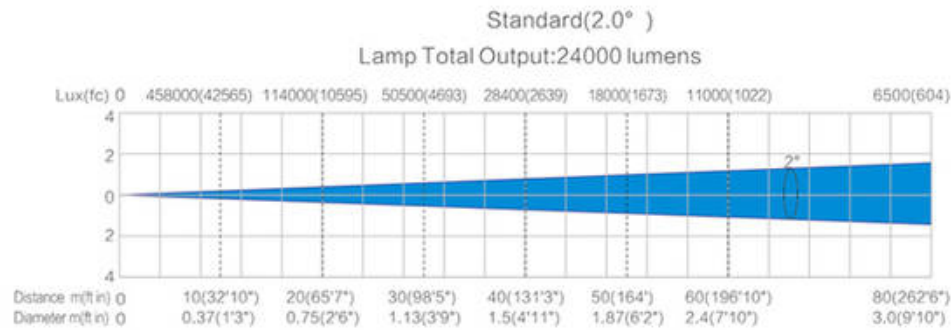

DISTANCE, SPOT DIAMETER AND ILLUMINATION DIAGRAM

Архангельск (8182)63-90-72	Ижевск (3412)26-03-58	Магнитогорск (3519)55-03-13	Пермь (342)205-81-47	Сургут (3462)77-98-35
Астана (7172)727-132	Иркутск (395)279-98-46	Москва (495)268-04-70	Ростов-на-Дону (863)308-18-15	Тверь (4822)63-31-35
Астрахань (8512)99-46-04	Казань (843)206-01-48	Мурманск (8152)59-64-93	Рязань (4912)46-61-64	Томск (3822)98-41-53
Барнаул (3852)73-04-60	Калининград (4012)72-03-81	Набережные Челны (8552)20-53-41	Самара (846)206-03-16	Тула (4872)74-02-29
Белгород (4722)40-23-64	Калуга (4842)92-23-67	Нижний Новгород (831)429-08-12	Санкт-Петербург (812)309-46-40	Тюмень (3452)66-21-18
Брянск (4832)59-03-52	Кемерово (3842)65-04-62	Новокузнецк (3843)20-46-81	Саратов (845)249-38-78	Ульяновск (8422)24-23-59
Владивосток (423)249-28-31	Киров (8332)68-02-04	Новосибирск (383)227-86-73	Севастополь (8692)22-31-93	Уфа (347)229-48-12
Волгоград (844)278-03-48	Краснодар (861)203-40-90	Омск (3812)21-46-40	Симферополь (3652)67-13-56	Хабаровск (4212)92-98-04
Вологда (8172)26-41-59	Красноярск (391)204-63-61	Орел (4862)44-53-42	Смоленск (4812)29-41-54	Челябинск (351)202-03-61
Воронеж (473)204-51-73	Курск (4712)77-13-04	Оренбург (3532)37-68-04	Сочи (862)225-72-31	Череповец (8202)49-02-64
Екатеринбург (343)384-55-89	Липецк (4742)52-20-81	Пенза (8412)22-31-16	Ставрополь (8652)20-65-13	Ярославль (4852)69-52-93
Иваново (4932)77-34-06	Киргизия (996)312-96-26-47	Казахстан (772)734-952-31	Таджикистан (992)427-82-92-69