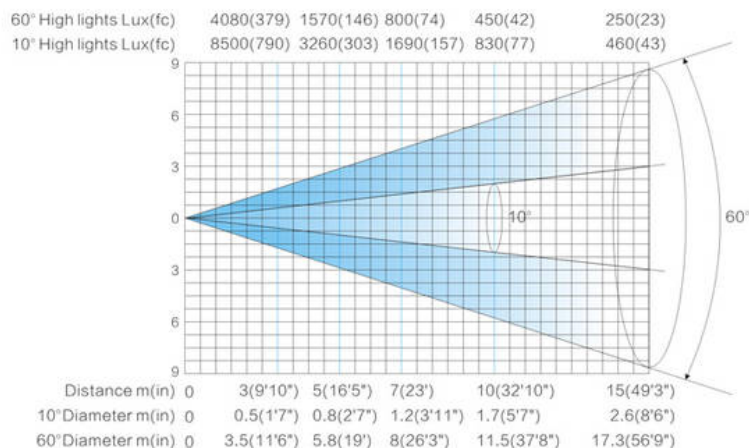

DISTANCE, SPOT DIAMETER AND ILLUMINATION DIAGRAM