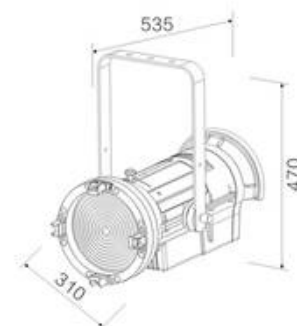

## Характеристики

- Напряжение: AC100 ~ 240 В 50/60 Гц.
- Мощность: 210 Вт.
- Количество диодов: 42 шт. \* 6 Вт
- Срок службы светодиодов: 30% слабее после 20000 часов
- Lumen: 9800 lm
- Эффективность 48 лм / Вт
- Диммер: 16 бит без мерцания
- Частота: 0,8 МГц
- CRI / TLCI: CRI ≥90, TLCI ≥90
- Цвет: теплый белый
- Угол обзора: 10 ~ 60 ° электронный Zoom
- Цветовая температура: 3000K
- Объектив: стекло линзы Френеля
- Управление: DMX 512 , RDM, 4 канала.
- Состав: Противопожарный и антиадгезионный композиционный материал,
- N.W всего 7,6 кг, простая установка
- Размер: 535x310x470 мм
- Размер упаковки: 340x290x740mm (1 шт.)
- Размер упаковки: 700x600x755mm (4 шт. в 1)
- N.W / G.W: 7,6 кг / 9,6 кг
- N.W / G.W (4 шт.) 30,5 кг / 41 кг