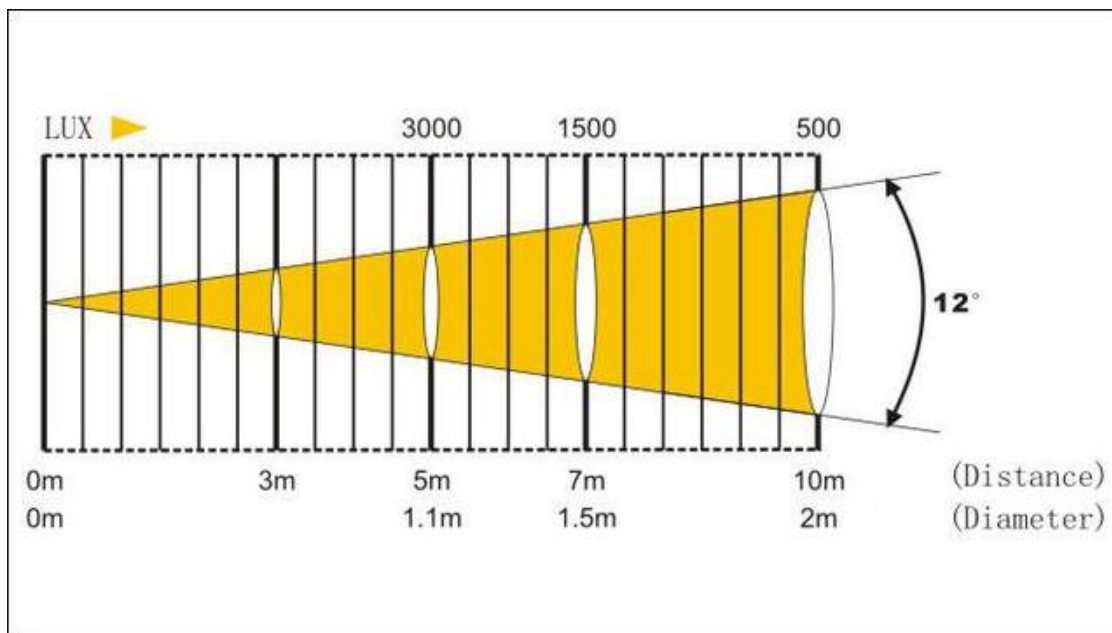

## Характеристики

- Питание: 220-240В/50Гц. Лампа: MSI-575
- Применен новый тип алюминиевого профиля для улучшения дизайна и облегчения конструкции.
- 9 цветов и эффект радуги.
- 8 сменных вращающихся трафаретов, 7 вращающихся трафаретов, 1 стеклянный трафарет.
- Призма.
- Объединенный эффект диммера и стробоскопа.
- Позиционирование: вертикальное 90 градусов и горизонтальное 70 градусов.
- PFC коррекции коэффициента мощности.
- Интеллектуальная система охлаждения (2 вентилятора, обеспечивающие охлаждение и бесшумную работу.)
- Встроенная защита от перегрева и высокого напряжения.
- Применена новая электронная схема США с высокой степенью защиты от помех, новое место группы чипов, стабильная и сильная способность анти-помех.
- Подходит для помещений среднего и маленького размера, многофункциональных студий и дискотек.
- Управление: DMX-512, Master/Slave, авто.
- Лампа в комплекте.