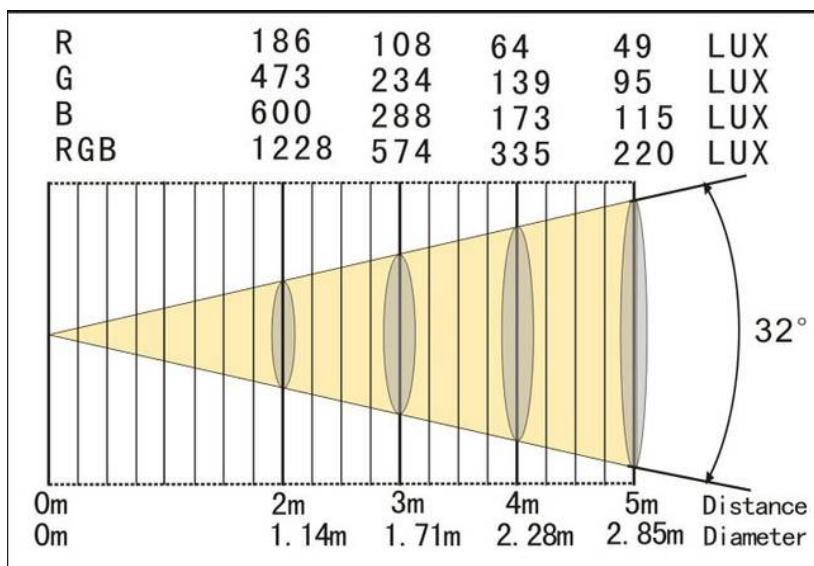

Единый адрес для всех регионов: gty@nt-rt.ru || www.lightsky.nt-rt.ru

Светодиодные приборы LIGHT SKY PL-270

Характеристики

- Источник света: 270 светодиодов, эквивалент лампе 150Вт
- Мощность: 30W, Питание: 190-240V, Частота: 50-60Hz
- Срок службы 100000 часов
- Система смешение цветов RGB
- Эффект стробоскопа 1-18Гц
- Угол раскрытия луча 32 градуса
- Встроенный микрофон для управление звуком
- Защита от перегрева и скачков напряжения
- Управление по протоколу DMX 512 = 7 каналов
- Соответствует всем номерам безопасности и степеням защиты IP20
- Габариты: 193x222x172 мм
- Вес: 1,64 кг