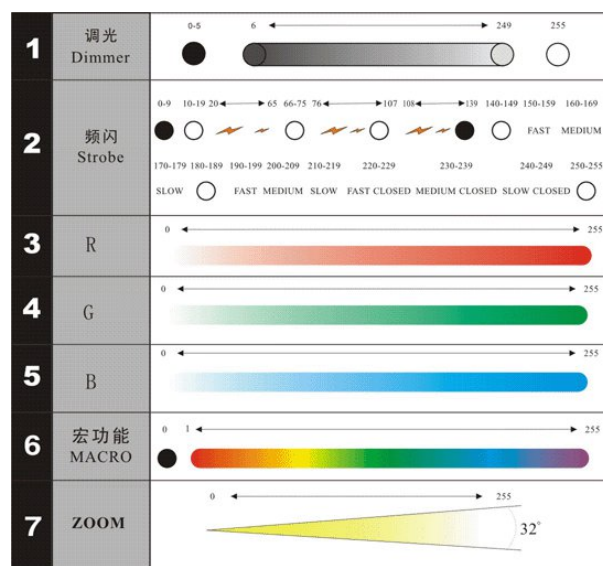

Единый адрес для всех регионов: gty@nt-rt.ru || www.lightsky.nt-rt.ru

Светодиодные приборы LIGHT SKY PL-270

Характеристики

- Источник света: 270 светодиодов, эквивалент лампе 150Вт
- Мощность: 30W, Питание: 190-240V, Частота: 50-60Hz
- Срок службы 100000 часов
- Система смешение цветов RGB
- Эффект стробоскопа 1-18Гц
- Угол раскрытия луча 32 градуса
- Встроенный микрофон для управление звуком
- Защита от перегрева и скачков напряжения
- Управление по протоколу DMX 512 = 7 каналов
- Соответствует всем номерам безопасности и степеням защиты IP20
- Габариты: 193x222x172 мм
- Вес: 1,64 кг