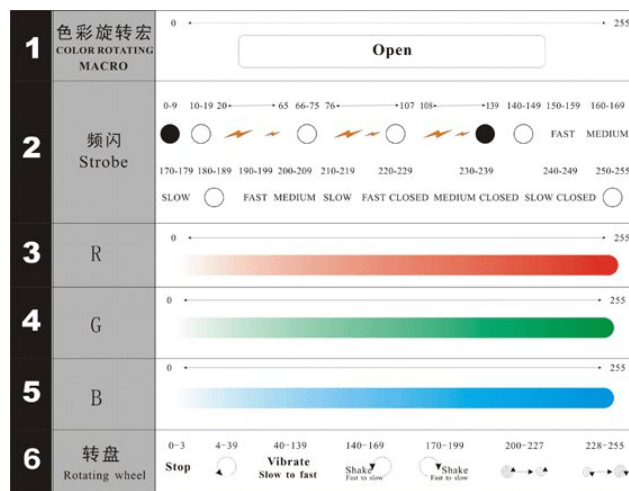

Единый адрес для всех регионов: gty@nt-rt.ru || www.lightsky.nt-rt.ru

Светодиодные приборы LIGHT SKY SL-18

Характеристики

- Источник света: 18 светодиодов по 1 Вт
- Потребляемая мощность: 10 Вт
- Срок службы светодиодов 100000 часов
- RGB система смешанного цвета
- Угол светового луча: 40°
- Управление DMX-512 = 6 каналов
- Встроенный микрофон для управление звуком
- Дистанционное управление вкл/выкл лампы, функцией RESET
- Механический высокоскоростной стробоскоп 1-18Гц
- Очень лёгкий и не требует долгой установки
- Защита от перегрева и скачков напряжения
- Соответствует всем номерам безопасности и степеням защиты IP20
- Габариты: 236x190x102 мм
- Масса: 1,8 кг