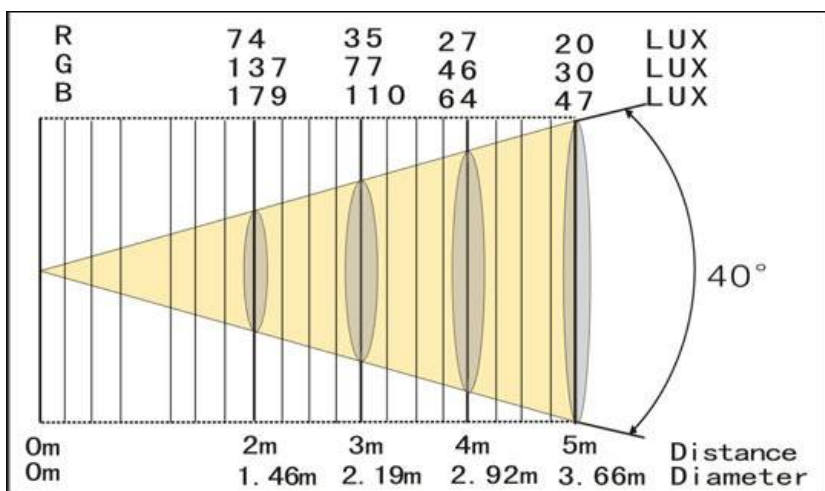

Единый адрес для всех регионов: gty@nt-rt.ru || www.lightsky.nt-rt.ru

Светодиодные приборы LIGHT SKY SL-18

Характеристики

- Источник света: 18 светодиодов по 1 Вт
- Потребляемая мощность: 10 Вт
- Срок службы светодиодов 100000 часов
- RGB система смешанного цвета
- Угол светового луча: 40°
- Управление DMX-512 = 6 каналов
- Встроенный микрофон для управление звуком
- Дистанционное управление вкл/выкл лампы, функцией RESET
- Механический высокоскоростной стробоскоп 1-18Гц
- Очень лёгкий и не требует долгой установки
- Защита от перегрева и скачков напряжения
- Соответствует всем номерам безопасности и степеням защиты IP20
- Габариты: 236x190x102 мм
- Масса: 1,8 кг