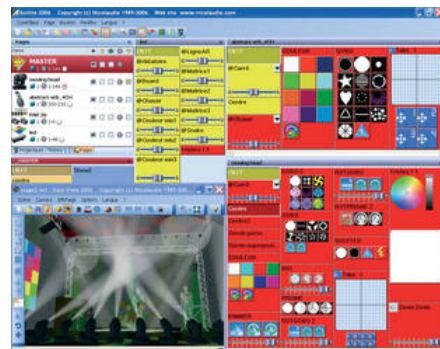

# Программное обеспечение SL-2048FC

SUNLITE представляет собой универсальный комплекс управления световыми приборами, состоящий из DMX - интерфейса (USB Box) и программного обеспечения (Sunlite).

## Характеристики

- От 512 до 5120 каналов DMX
- Неограниченное количество программ и сцен
- Управление всеми существующими и будущими световыми приборами
- 3D визуализация в реальном времени, свободное моделирование зала
- Пошаговое или повременное программирование
- Оперативное вмешательство, включая управление в реальном времени
- Редактируемая библиотека сканеров
- Энергонезависимая память
- Возможность хранения во внешнем блоке «USB BOX» до 255 динамических сцен
- и воспроизведения их без компьютера
- Поддержка TOUCH SCREEN
- Инструкция на русском языке