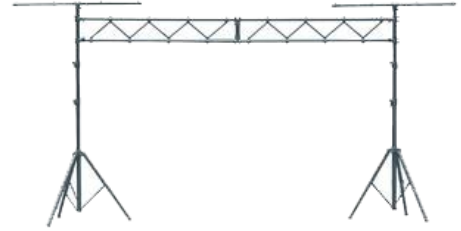

Стойки LIGHT SKY March HW-K004

Технические характеристики

Архангельск (8182)63-90-72	Ижевск (3412)26-03-58	Магнитогорск (3519)55-03-13	Пермь (342)205-81-47	Сургут (3462)77-98-35
Астана (7172)727-132	Иркутск (395)279-98-46	Москва (495)268-04-70	Ростов-на-Дону (863)308-18-15	Тверь (4822)63-31-35
Астрахань (8512)99-46-04	Казань (843)206-01-48	Мурманск (8152)59-64-93	Рязань (4912)46-61-64	Томск (3822)98-41-53
Барнаул (3852)73-04-60	Калининград (4012)72-03-81	Набережные Челны (8552)20-53-41	Самара (846)206-03-16	Тула (4872)74-02-29
Белгород (4722)40-23-64	Калуга (4842)92-23-67	Нижний Новгород (831)429-08-12	Санкт-Петербург (812)309-46-40	Тюмень (3452)66-21-18
Брянск (4832)59-03-52	Кемерово (3842)65-04-62	Новокузнецк (3843)20-46-81	Саратов (845)249-38-78	Ульяновск (8422)24-23-59
Владивосток (423)249-28-31	Киров (8332)68-02-04	Новосибирск (383)227-86-73	Севастополь (8692)22-31-93	Уфа (347)229-48-12
Волгоград (844)278-03-48	Краснодар (861)203-40-90	Омск (3812)21-46-40	Симферополь (3652)67-13-56	Хабаровск (4212)92-98-04
Вологда (8172)26-41-59	Красноярск (391)204-63-61	Орел (4862)44-53-42	Смоленск (4812)29-41-54	Челябинск (351)202-03-61
Воронеж (473)204-51-73	Курск (4712)77-13-04	Оренбург (3532)37-68-04	Сочи (862)225-72-31	Череповец (8202)49-02-64
Екатеринбург (343)384-55-89	Липецк (4742)52-20-81	Пенза (8412)22-31-16	Ставрополь (8652)20-65-13	Ярославль (4852)69-52-93
Иваново (4932)77-34-06	Киргизия (996)312-96-26-47	Казахстан (772)734-952-31	Таджикистан (992)427-82-92-69	

Единый адрес для всех регионов: gty@nt-rt.ru || www.lightsky.nt-rt.ru

Стойки LIGHT SKY March HW-K004

Стойка для световых приборов - отличное решение для мобильной дискотеки.

Характеристики

- Регулировка высоты: 1620-3500 мм
- Ширина: 3 м
- Длина перекладин: 1,2 м
- Диаметр труб: 41,5мм и 38мм
- Максимальная нагрузка: 100 Кг
- Вес: 15 кг